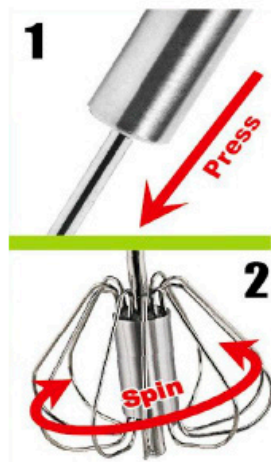

CORRINA
COCINA

Utensilios

Batidor manual
35 cm.
CHH030

Gira cuando se aprieta