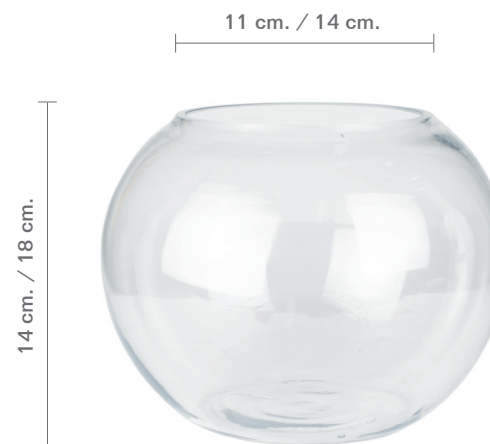

Floreros

Florero colgante chico
CZJ08BALL

Florero colgante mediano
CZJ18BALL

CORRINA FLOREROS

Floreros

Florero pecera
CZJ161614

Florero pecero
CZJ20BALL - h14 cm.

CORRINA FLOREROS

Floreros

30 cm.

Florero Lotus
CZJ5032

25 cm.

Florero Aida
CZJ14Q1 - 40 cm.

CORRINA FLOREROS

Floreros

Florero base rectangular
altura 15 cm.
CZJ130715