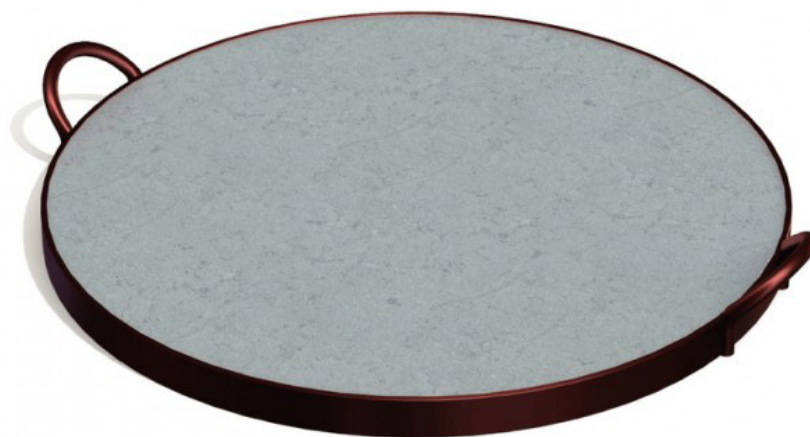

Brasil - Juego asaderas
3 piezas
27899016